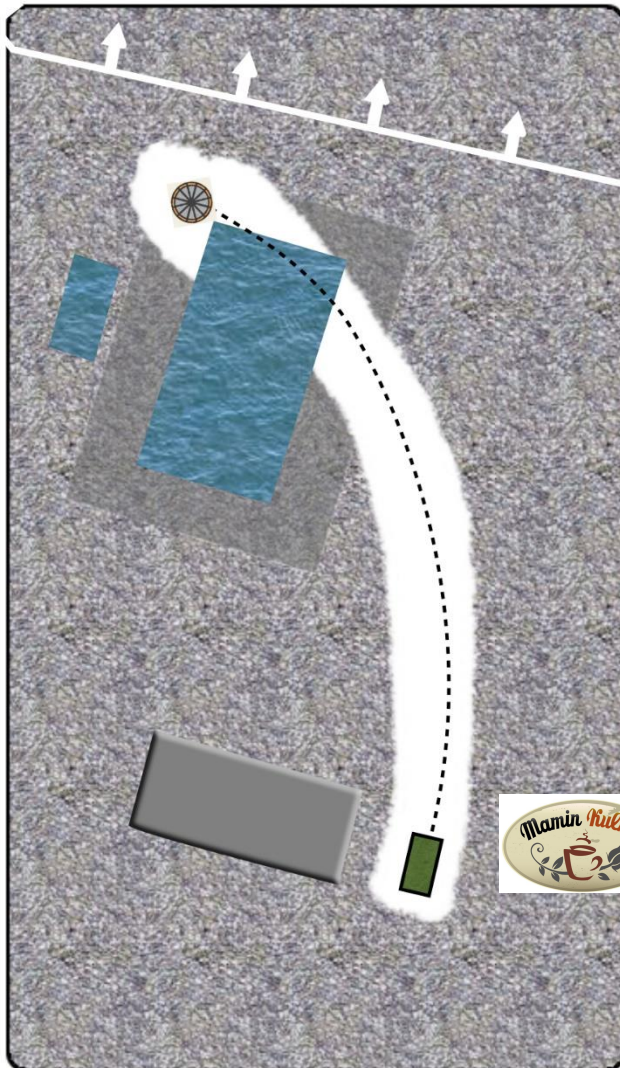

#  
1

Par 3

60 m

+0 m

Väylällä olevat vesialueet ovat OB aluetta. Samoin väylän takana oleva muurin ulkoreuna. Pelataan normaalin OB-säännön mukaisesti

HUOM! Varo alueella liikkuvia henkilöitä

# Väylä 2 - Skippi