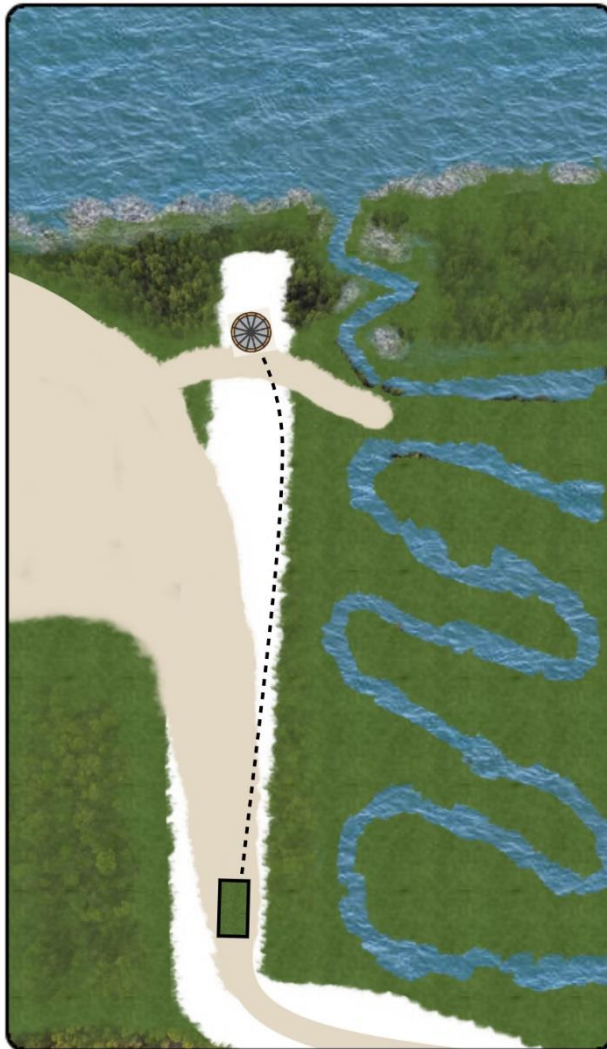

#  
12

Par 3

100 m

0 m

Väylän oikealla oleva puro ja takana virtaava Vuoksi ovat OB aluetta

Huomioikaa mahdollisesti kaupunkipuron polulta tulevat ulkoilijat.

Käyttäkää spotteria!

NESTE **K**