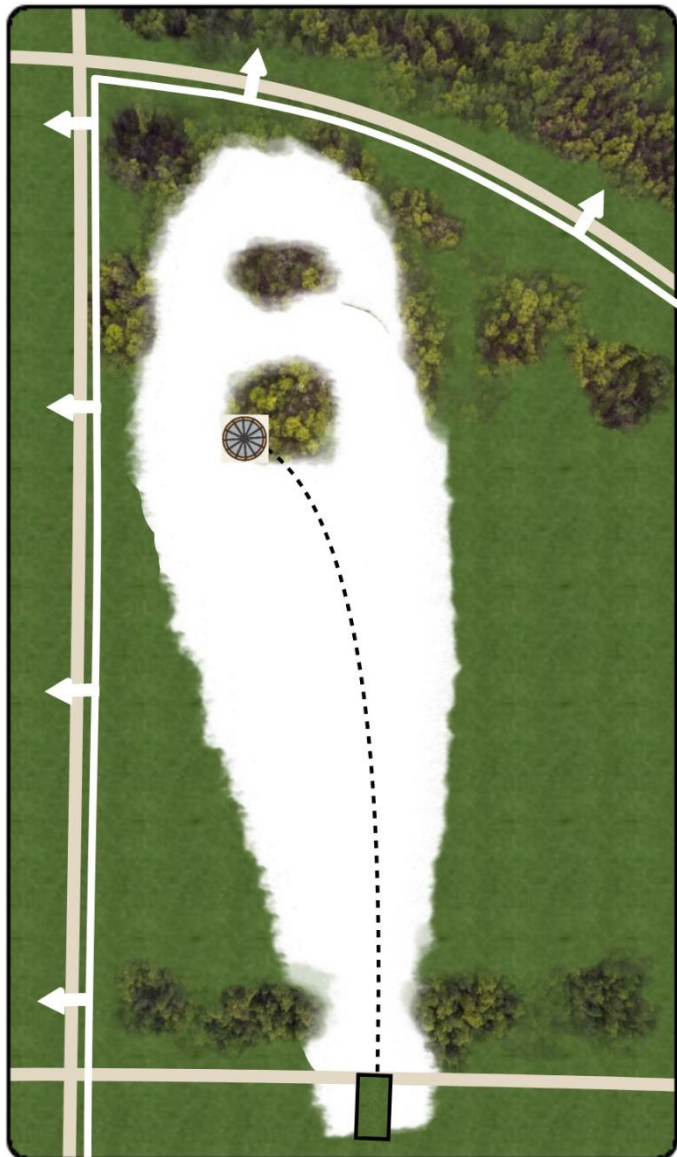

## Koski Open Imatra

#  
16

Par 3

125 m

+2 m

Tie/polut toimivat OB  
alueen rajana. Pelataan  
normaalin OB säännön  
mukaan