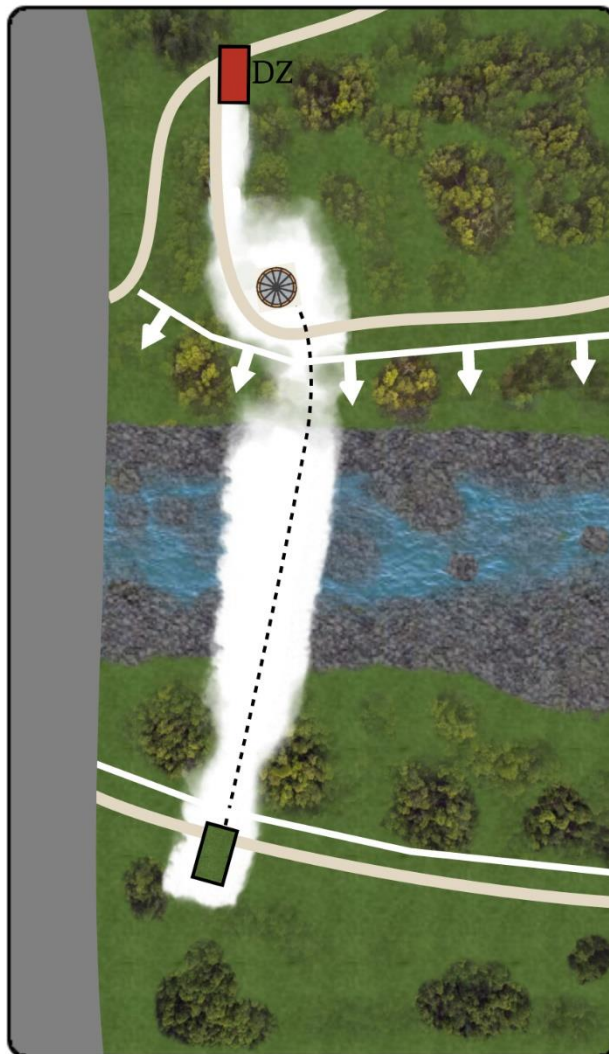

#  
8

Par 3  
72 m  
-10 m

Jokiuoman vastapuolen reunan aita on saarekkeen raja. Jos et pääse saarekkeeseen, jatko DZ alueelta rangaistusheiton kera.

Saarekkeeseen pääsyn jälkeen normaali OB-sääntö

 fortum