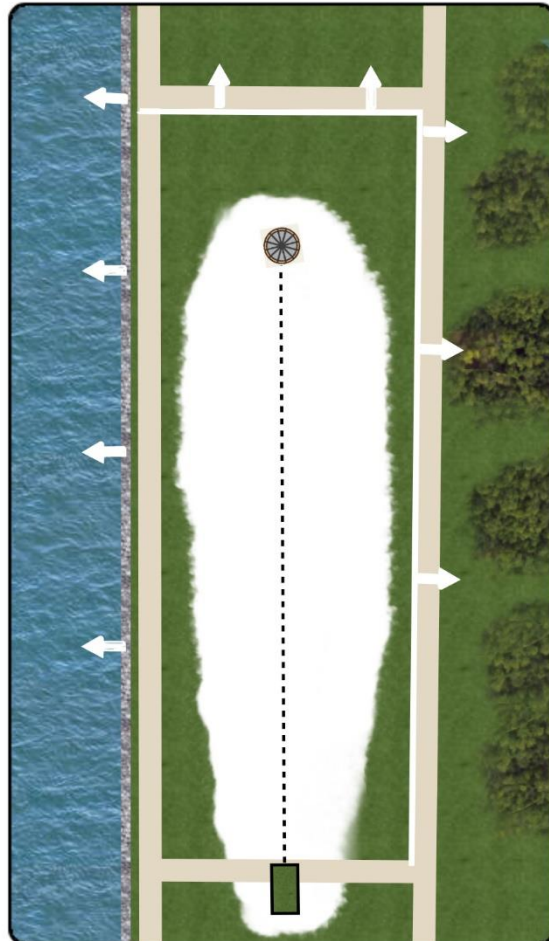

# Väylä 17 - Perusheitto

## Koski Open Imatra

#  
17

Par 3

100 m

0 m

Joki sekä polun sisäreunat toimivat OB-alueen rajoina. Jos kiekko ei pysy pelialueella, jatko ulosmeno kohdasta yhden rangaistuksen kera.