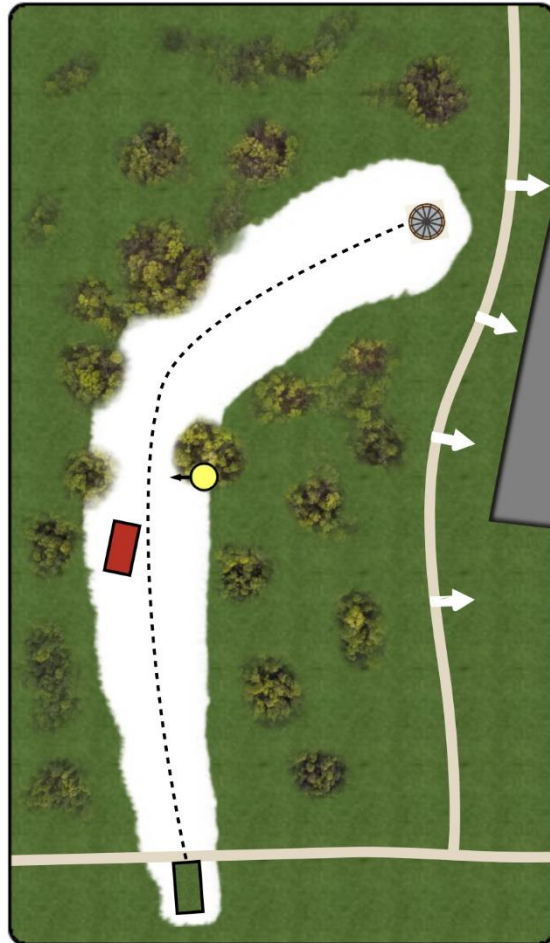

#  
2

Par 3

62 m

-1 m

Väylällä mando. Jos mando kierretty väärin, niin jatko DZ-alueelta ja rangaistus. Korin takana oleva polku on OB, pelataan normaalin OB säännön mukaisesti

HUOM! Varo alueella liikkuvia henkilöitä