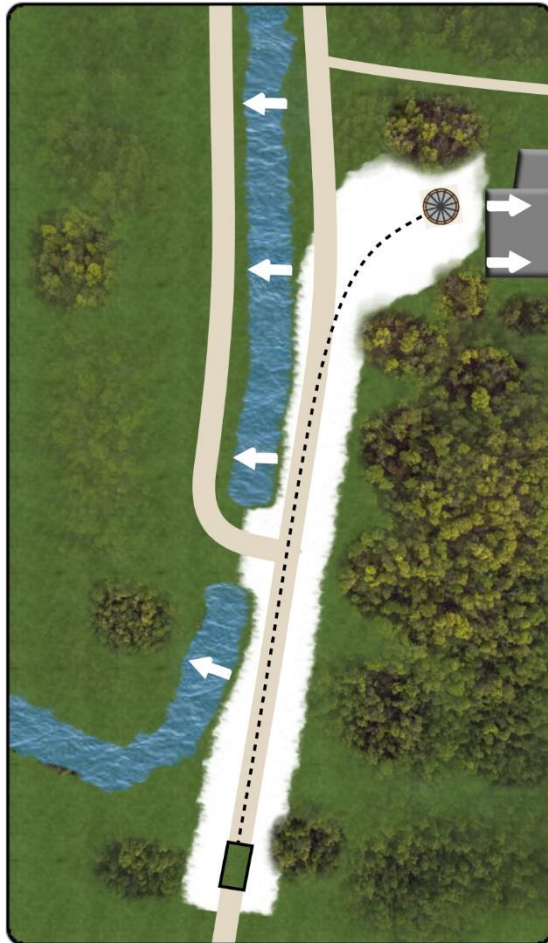

## Koski Open Imatra

#  
21

Par 3

76 m

0 m

Joens sisäreuna ja IMPI-patsaan ulkoreuna ovat OB-alueen rajoina. Pelataan normaalin OB-säännön mukaan.

HUOM! Varmistakaa ennen heittoa, ettei korin takana ole ketään