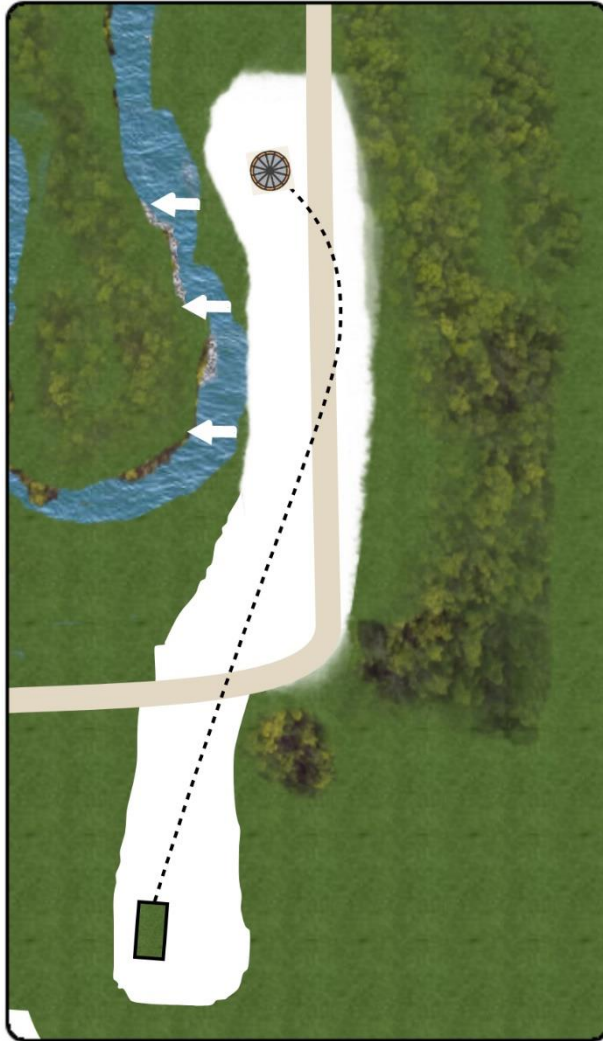

#  
13

Par 3

104 m

-2 m

Kaupunkipuron reuna toimii OB-alueen rajana. Jos kiekko menee puron yli niin jatko normaalin OB-säännön mukaisesti.

Huomioi muiden väylien pelaajat ja alueella liikkuvat

**Imatran  
LOGO-PAINO**